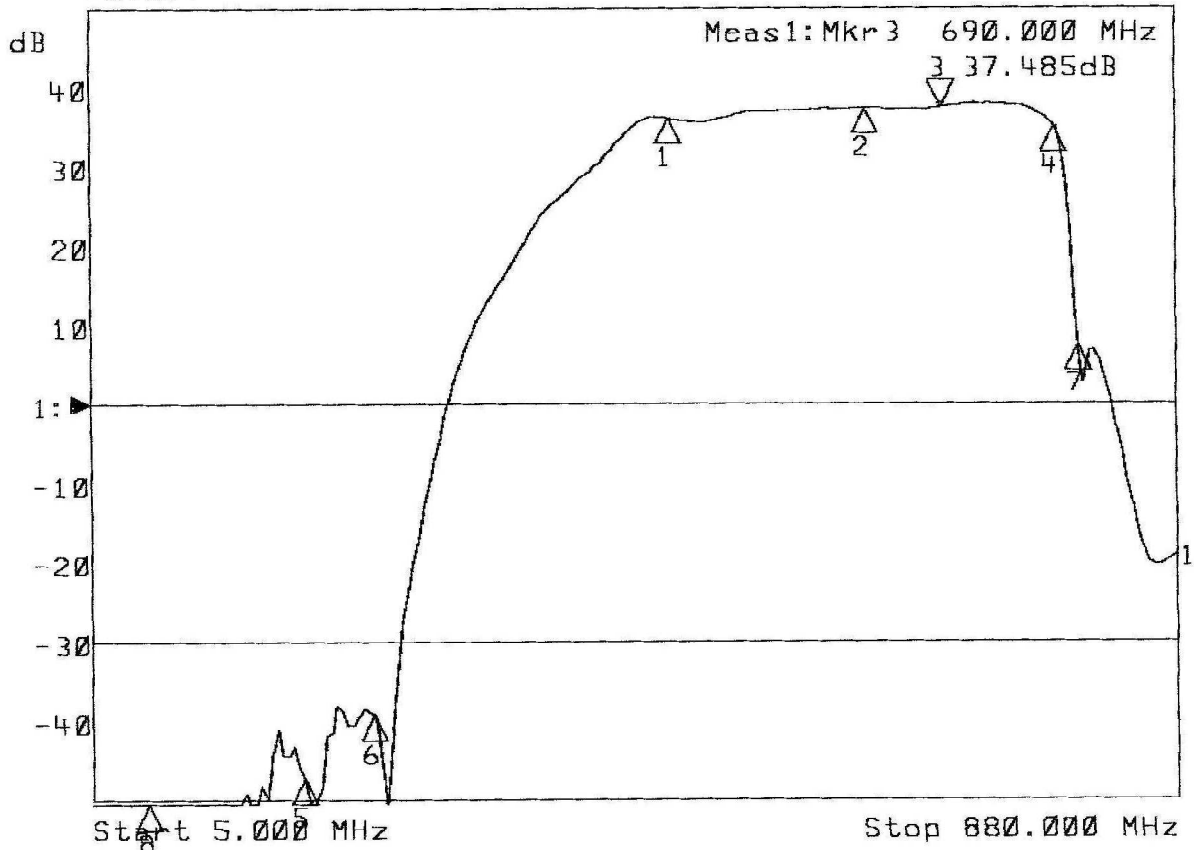

►1: Transmission Log Mag 10.0 dB/ Ref 0.00 dB C
►2: Off

1: Mkr (MHz)	dB	2: Mkr (MHz)	dB
1: 470.0000	36.006		
2: 630.0000	37.349		
3: 690.0000	37.485		
4: 782.0000	35.087		
5: 175.0000	-47.233		
6: 232.0000	-39.282		
7: 801.0000	7.481		
8: 50.0000	-57.837		

Test su banda UHF da 470 mhz a 782 mhz - Range misura da 5 mhz a 880 mhz
inizio canale 21 : 470 mhz Marker 1 - fine canale 59 : 782 mhz Marker 4

Modello ELKOR MFP 530 / 2P 3U

Frequenze trasmissione operatori in banda LTE 800 Mhz		
WIND	TIM	VODAFONE
791 - 801 Mhz	801 - 811 Mhz	811 - 821 Mhz