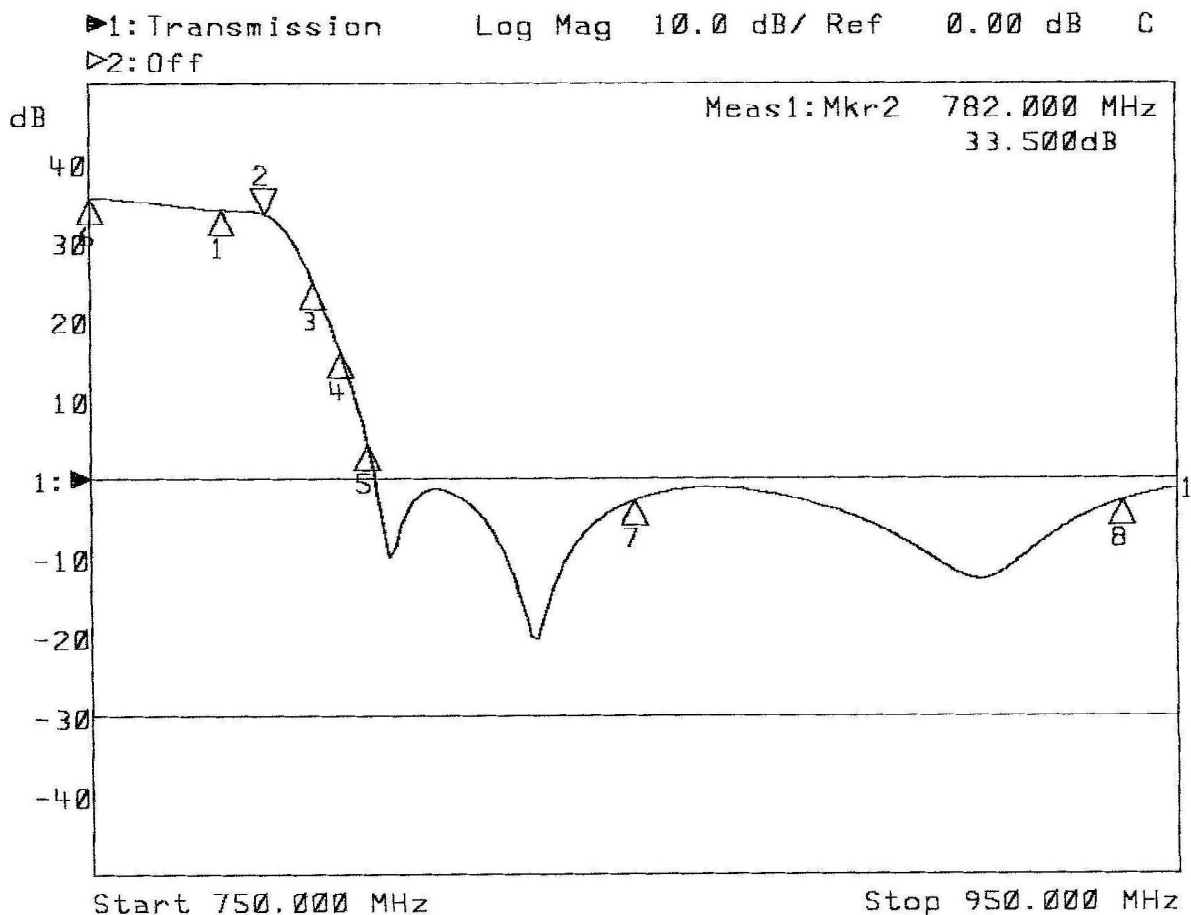

Modello ELKOR MFP 530 / 3P 3UU

Frequenze trasmissione operatori in banda LTE 800 Mhz		
WIND	TIM	VODAFONE
791 - 801 Mhz	801 - 811 Mhz	811 - 821 Mhz

1: Mkr (MHz)	dB	2: Mkr (MHz)	dB
1:	470.0000	34.915	
2:	550.0000	34.891	
3>	690.0000	35.529	
4:	782.0000	33.711	
5:	175.0000	-48.349	
6:	232.0000	-30.071	
7:	801.0000	4.554	
8:	50.0000	-54.140	

Test su banda UHF da 470 mhz a 782 mhz - Range misura da 5 mhz a 880 mhz
 inizio canale 21 : 470 mhz Marker 1 - fine canale 59 : 782 mhz Marker 4

Modello ELKOR MFP 530 / 3P 3UU

Frequenze trasmissione operatori in banda LTE 800 Mhz		
WIND	TIM	VODAFONE
791 - 801 Mhz	801 - 811 Mhz	811 - 821 Mhz

1: Mkr (MHz)	dB	2: Mkr (MHz)	dB
1:	774.0000		34.016
2>	782.0000		33.500
3:	791.0000		24.835
4:	796.0000		15.942
5:	801.0000		4.241
6:	750.0000		35.574
7:	850.0000		-2.747
8:	940.0000		-2.788

Test su banda LTE / GSM - Range misura da 750 mhz a 950 mhz
 inizio banda LTE : 791 mhz Marker 3 - fine canale 59 : 782 mhz Marker 2