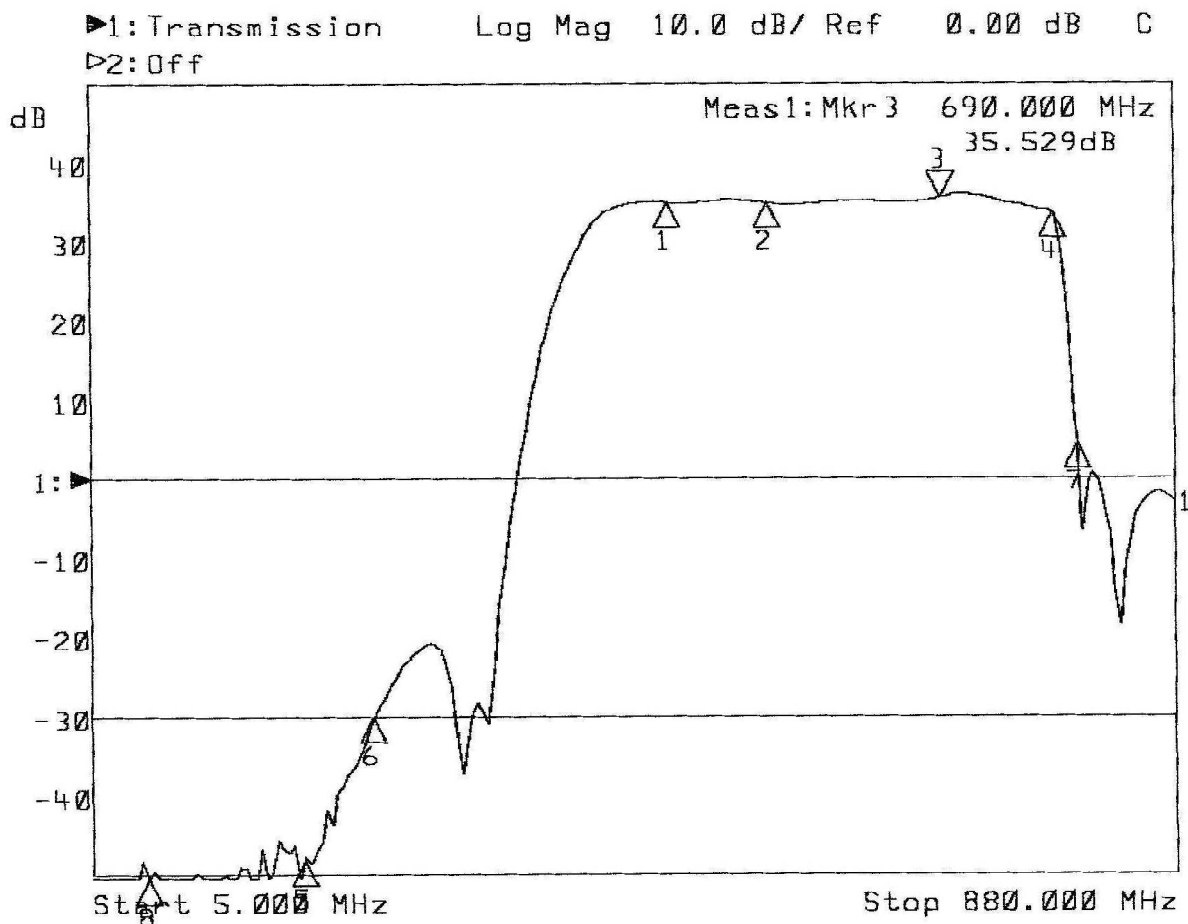

1: Mkr (MHz)	dB	2: Mkr (MHz)	dB
1:	470.0000	-51.899	
2:	550.0000	-43.082	
3:	690.0000	-44.738	
4:	782.0000	-44.534	
5 >	175.0000	36.852	
6:	232.0000	35.406	
7:	801.0000	-49.288	
8:	50.0000	-3.890	

Test su banda 3^a da 174 mhz a 232 mhz - Range misura da 5 mhz a 880 mhz
 separazione con banda UHF
 inizio canale 21 : 470 mhz Marker 1 - fine canale 59 : 782 mhz Marker 4

Modello ELKOR MFP 530 / 3P 3UU

Frequenze trasmissione operatori in banda LTE 800 Mhz		
WIND	TIM	VODAFONE
791 - 801 Mhz	801 - 811 Mhz	811 - 821 Mhz

1: Mkr (MHz)	dB	2: Mkr (MHz)	dB
1:	470.0000	34.915	
2:	550.0000	34.891	
3>	690.0000	35.529	
4:	782.0000	33.711	
5:	175.0000	-48.349	
6:	232.0000	-30.071	
7:	801.0000	4.554	
8:	50.0000	-54.140	

Test su banda UHF da 470 mhz a 782 mhz - Range misura da 5 mhz a 880 mhz
 inizio canale 21 : 470 mhz Marker 1 - fine canale 59 : 782 mhz Marker 4

Modello ELKOR MFP 530 / 3P 3UU

Frequenze trasmissione operatori in banda LTE 800 Mhz		
WIND	TIM	VODAFONE
791 - 801 Mhz	801 - 811 Mhz	811 - 821 Mhz

1: Mkr (MHz)	dB	2: Mkr (MHz)	dB
1:	774.0000		34.016
2>	782.0000		33.500
3:	791.0000		24.835
4:	796.0000		15.942
5:	801.0000		4.241
6:	750.0000		35.574
7:	850.0000		-2.747
8:	940.0000		-2.788

Test su banda LTE / GSM - Range misura da 750 mhz a 950 mhz
 inizio banda LTE : 791 mhz Marker 3 - fine canale 59 : 782 mhz Marker 2